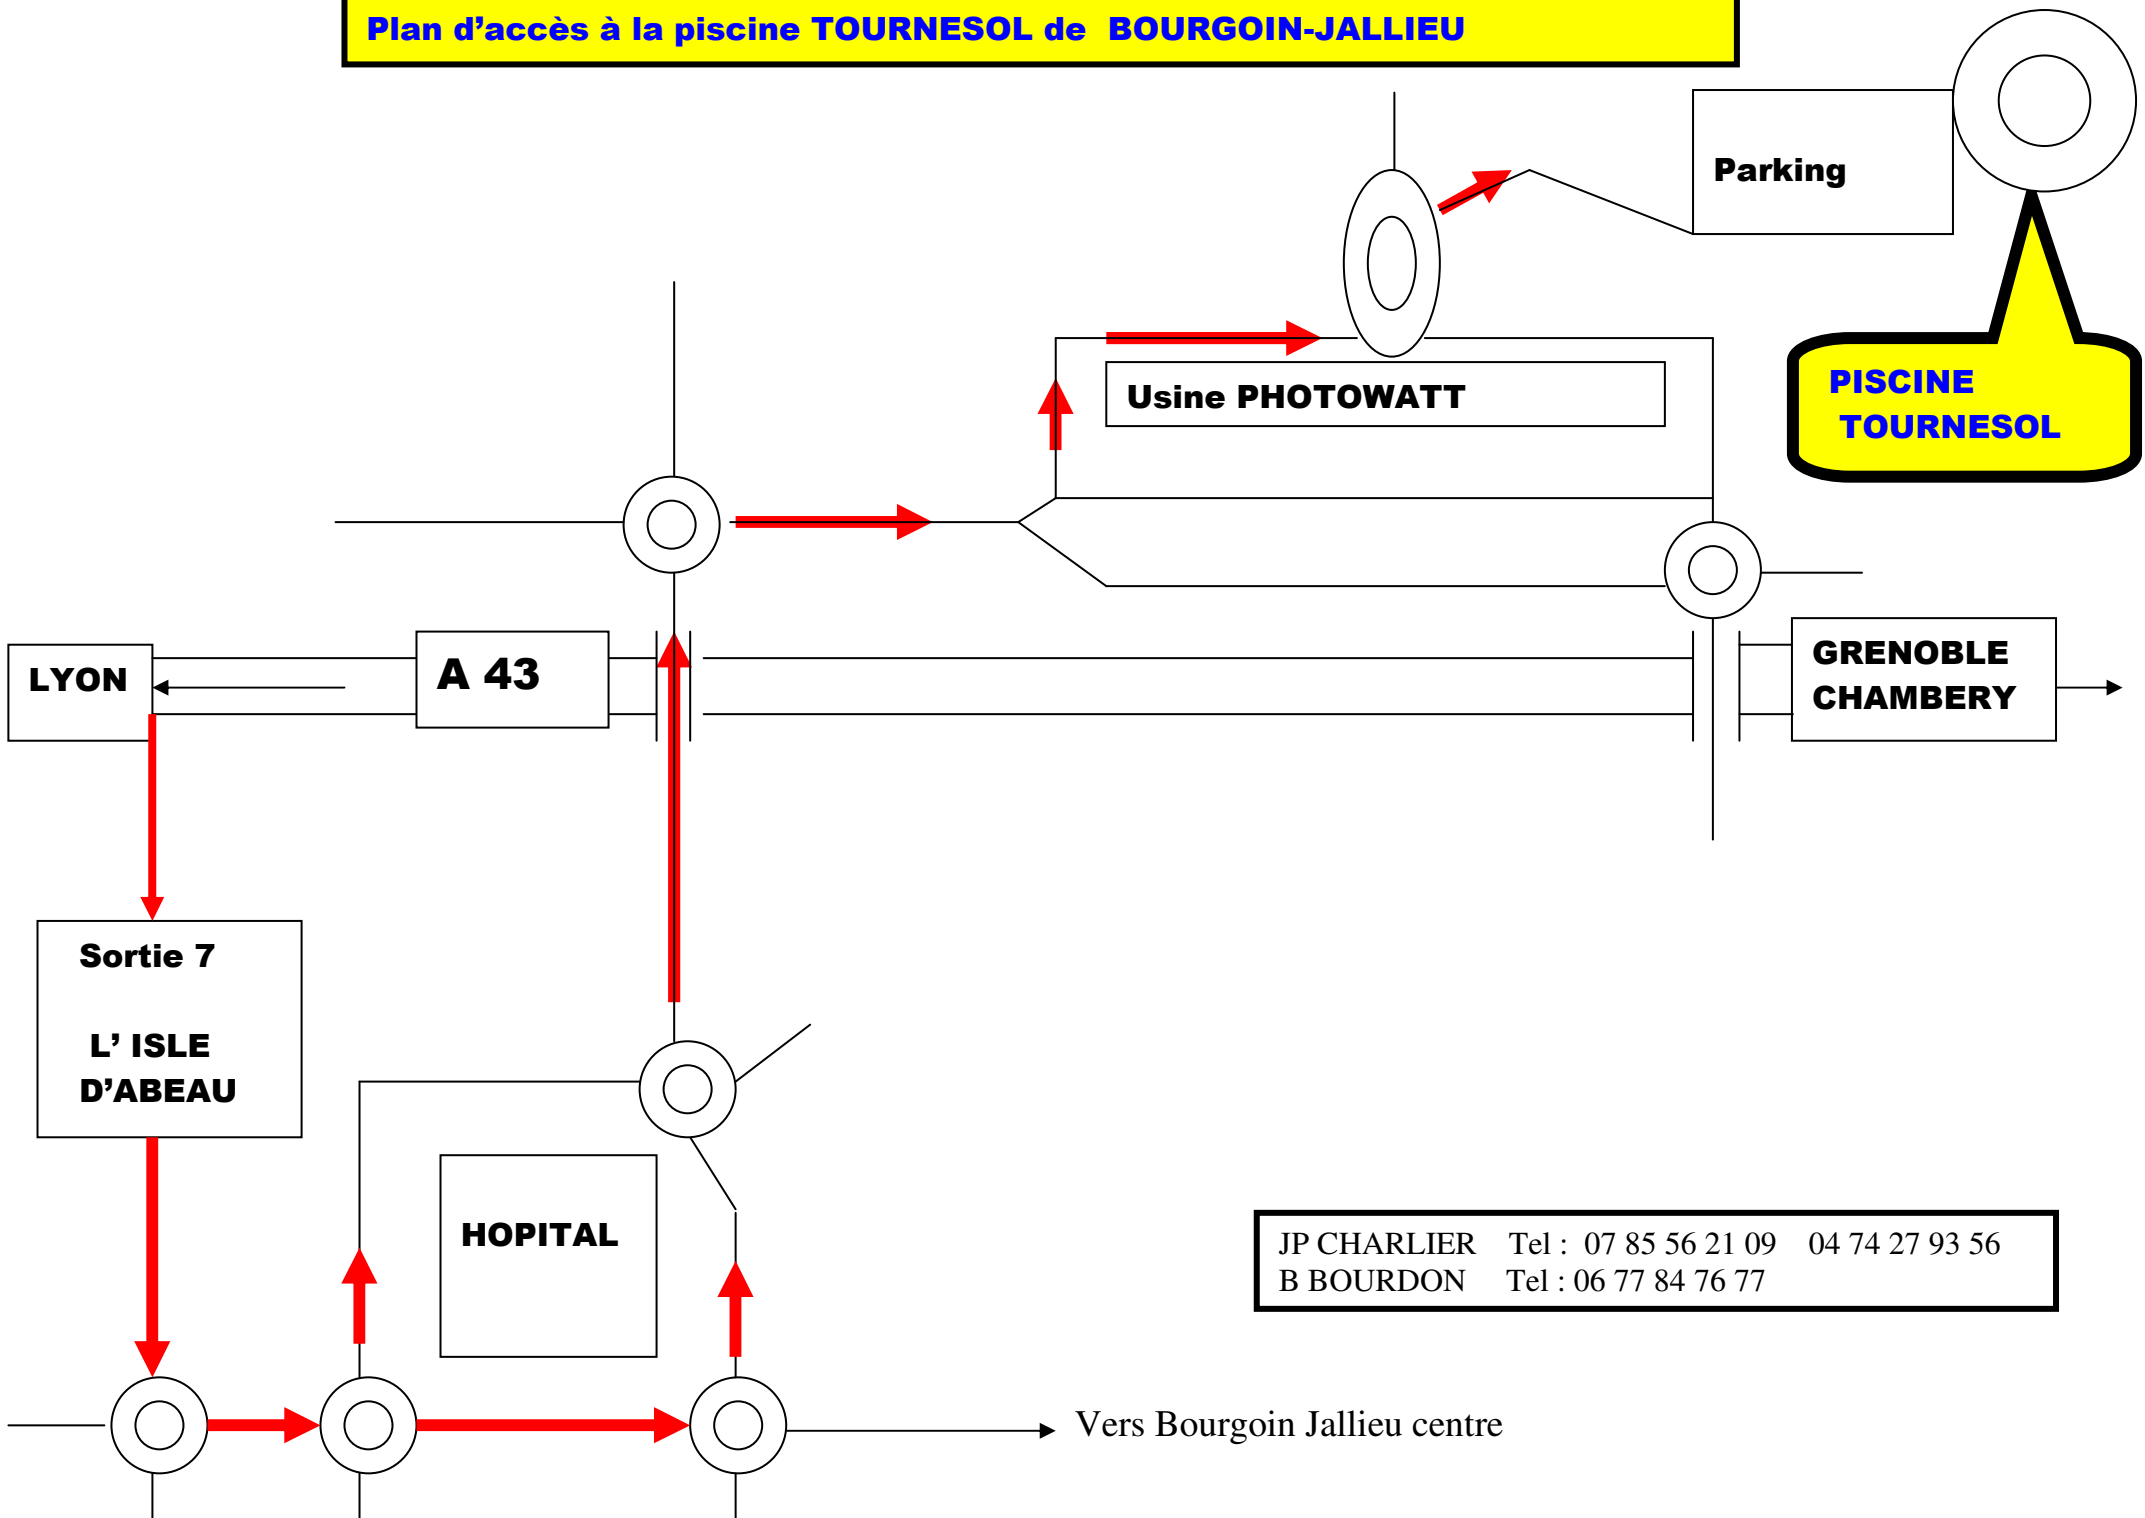

Plan d'accès à la piscine Tournesol de Bourgoin-Jallieu

JP CHARLIER Tel : 07 85 56 21 09 04 74 27 93 56
B BOURDON Tel : 06 77 84 76 77